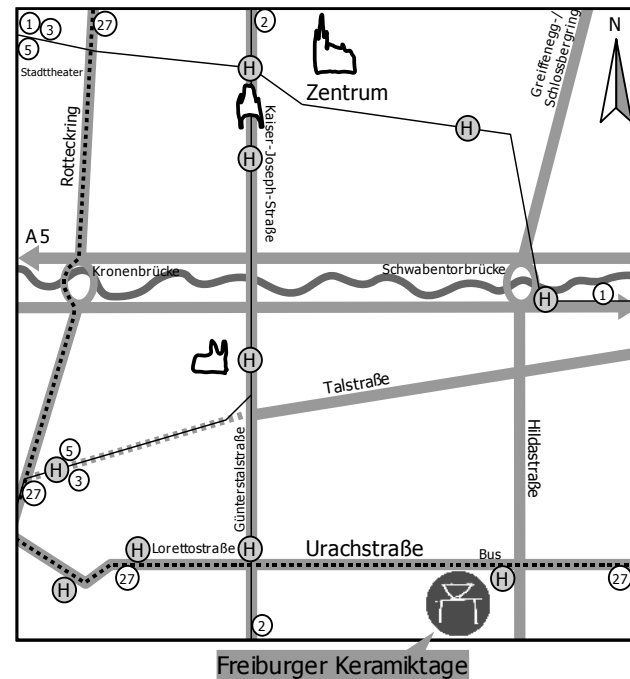

vormittags: Bauernmarkt

Samstag, 24. Juni und Sonntag, 25. Juni

Markt

Ausstellung: Thomas Bohle - Doppelwandgefäße

an beiden Tagen

- zeigen wir Filme im alten Wiehrebahnhof
- Kinderfilm um 15h30 (Der Sommer der Falken) ab 8J, 104min Kommunales Kino Tel FR 70 90 33
- Kindertöpfen mit Elke ab 12h
- finden Sie Keramikbücher der Keramikbuchhandlung Ecker (www.keramikbuch.com)