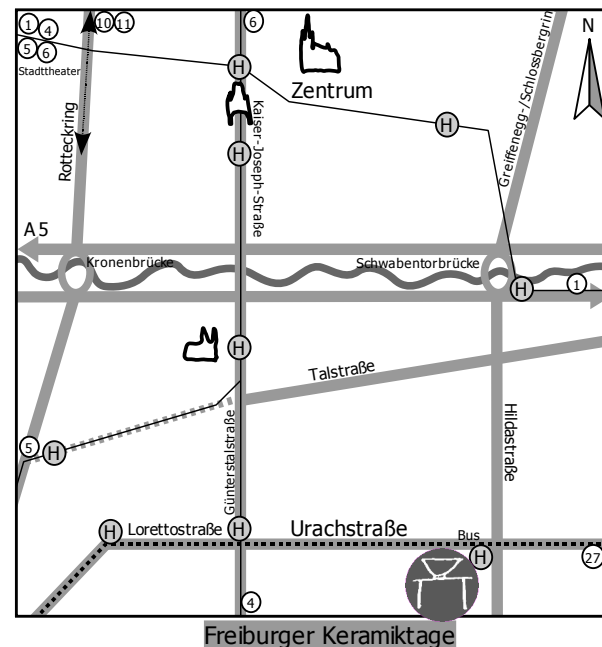

www.keramikforum.info

Ihr Keramikforum Freiburg

Programm

Samstag, 23. Juni 11h

vormittags: Bauernmarkt

Samstag, 23. Juni und Sonntag, 24. Juni

Töpfermarkt

Ausstellung: **Anne Verdier** -"Kernbohrungen" & **Anette Rose** "Enzyklopädie der Handhabung" - Videoinstallation (ein Projekt von „work in progress“ und dem KoKi Freiburg)

an beiden Tagen

- zeigen wir Filme im alten Wiehrebahnhof
- **Kinderfilm um 15h30 (der kleine Muck)** (siehe Innenseiten)
- **Kindertöpfeln** mit Elke ab 12h
- finden Sie Bücher aus der Keramikbuchhandlung Ecker (www.keramikbuch.com)
-

bitte benutzen Sie die öffentlichen Verkehrsmittel!
(Bus Linie 27 ab Hbf, Haltestelle alter Wiehrebahnhof)

FREIBURGER KERAMIKTAGE TÖPFERMARKT

23. / 24. Juni 2007
Sa 10-18 Uhr So 11-18 Uhr

Gastland: Frankreich
Keramikfilme
Kindertöpfeln
Ausstellung: Anne Verdier

Um das Kommunale Kino herum Töpfermarkt, im Kinosaal der kleine Muck in der Töpferwerkstatt.

In einer Stadt im alten Orient lebt der kleinwüchsige Mukrah, von allen nur „der kleine Muck“ genannt. Die Kinder der Stadt verfolgen und verspotten ihn, sobald sie ihn erblicken. Eines Tages nun wird ihm das zuviel. Er lockt die Kinder in die Töpferwerkstatt, in der er arbeitet, verschließt die Türen, hockt sich ganz oben auf ein Regal und erzählt ihnen seine Geschichte: Wie er auf der Suche nach dem Glück Welt und Menschen kennen lernt, nach seinen Lehr- und Wanderjahren gelütert in seine Heimatstadt zurückkehrt mit der Erkenntnis, dass nicht Reichtum, sondern Freundschaft und Hilfsbereitschaft Glück bedeuten.