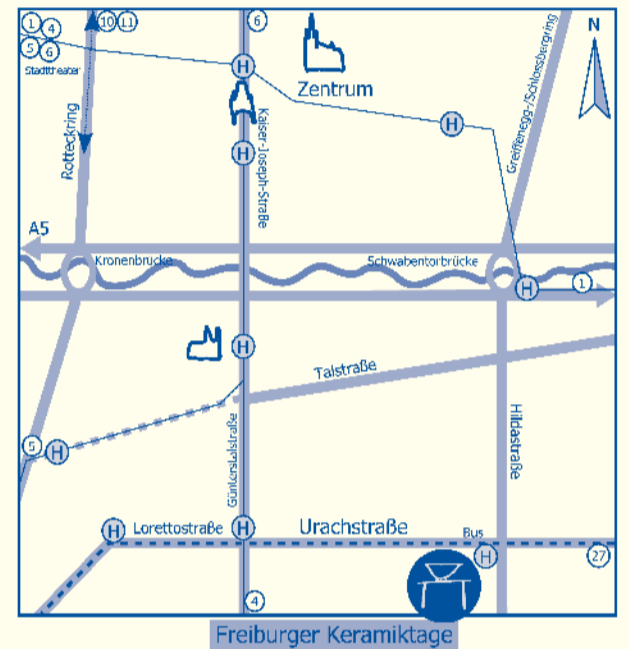

Samstag, 21. Mai und Sonntag, 22. Mai

- **Töpfermarkt**
- **Ausstellung: Joachim Lambrecht**
- keramische Gefäßplastiken

an beiden Tagen

- zeigen wir Filme im alten Wihrebahnhof
- ab 12h **Kindertöpfen** mit der FABRIK (Habsburgerstr.9, www.keramikwerkstatt.fabrik-freiburg.de)
- finden Sie **Keramikbücher** aus der Buchhandlung Ecker (www.keramikbuch.com)
- **serviert „Omas Küche“ auf handgefertigtem Geschirr** (Hildastr.66, ab Freitagabend)