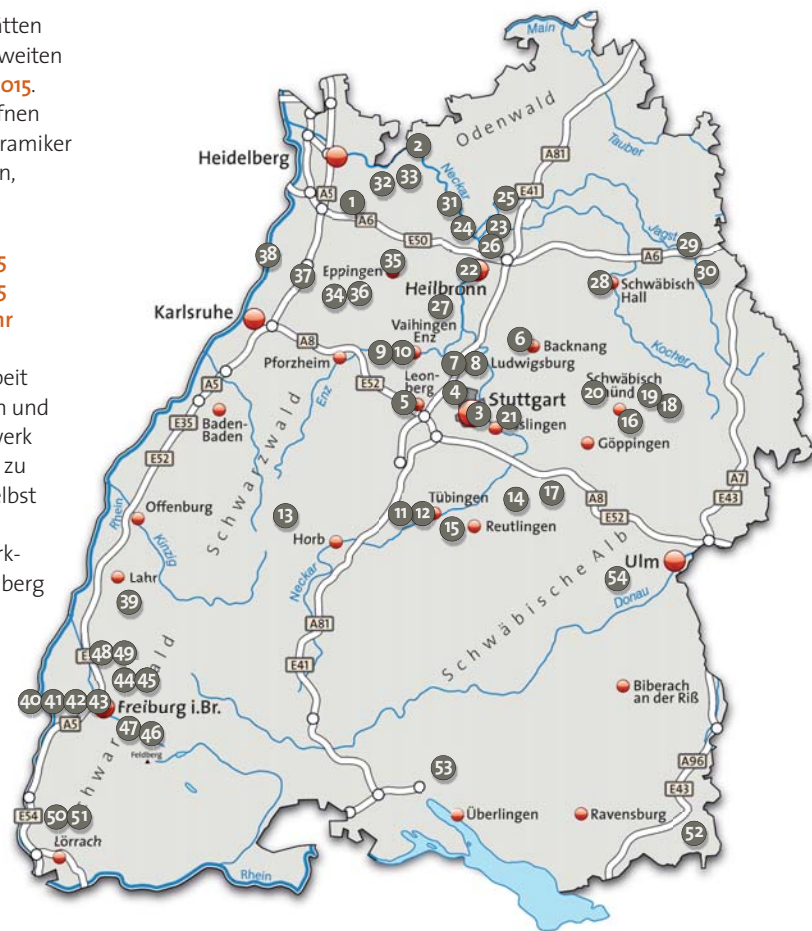

Willkommen in unseren Werkstätten

Rund 600 Keramikwerkstätten
beteiligen sich am bundesweiten
Tag der offenen Töpferei 2015.
In **Baden-Württemberg** öffnen
54 Keramikerinnen und Keramiker
die Türen ihrer Werkstätten,
Ateliers oder Studios am

1. **Samstag | 14. März 2015**
   - **Sonntag | 15. März 2015**
2. jeweils von **10 bis 18 Uhr**

Sie lassen sich bei ihrer Arbeit
über die Schultern schauen und
laden dazu ein, das Handwerk
der Keramik näher kennen zu
lernen und bei Interesse selbst
Hand an den Ton zu legen.
Alle hier aufgeführten Werk-
stätten in Baden-Württemberg
nehmen teil am

**Tag der
offenen Töpferei
2015**

Im Internet finden Sie
weitere Informationen
und alle bundesweit
teilnehmenden Werk-
stätten unter

www.tag-der-offenen-toepferei.de www.keramiker-bw.de